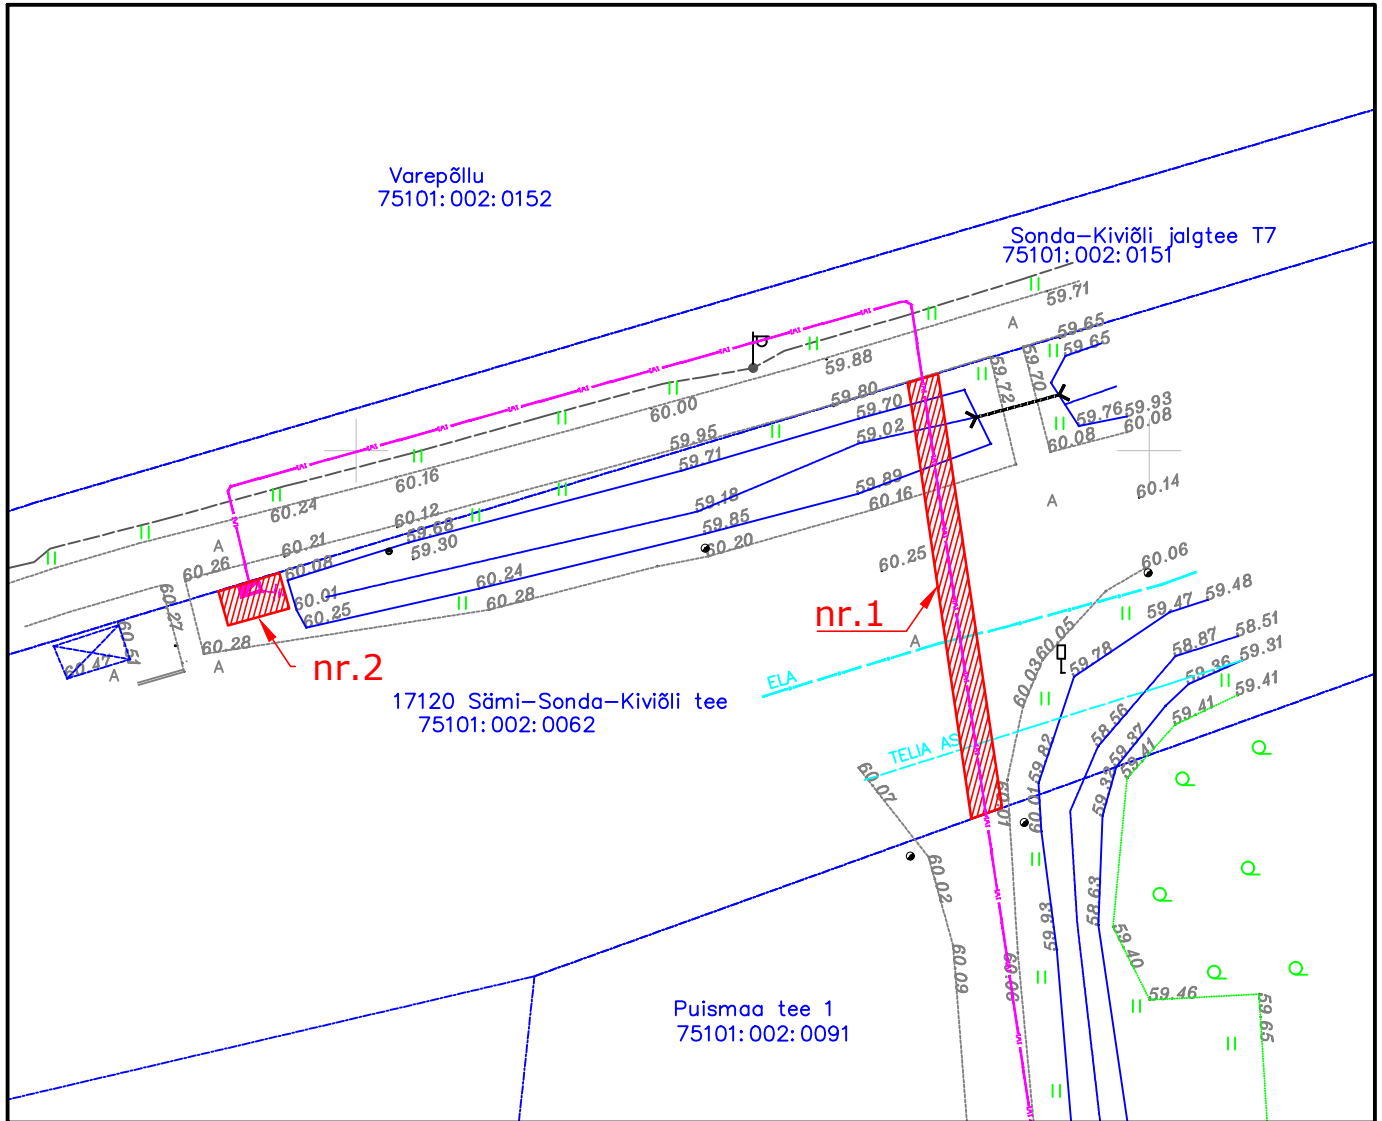

Isikliku kasutusõiguse seadmise ala plaan  
 17120 Sämi-Sonda-Kiviõli tee km 16,94-16,99  
 Varinurme küla, Lüganuse vald, Ida-Viru maakond  
 75101:002:0062, reg.osa nr 8034050  
 PARI ID nr.1 - 41720  
 PARI ID nr.2 - 41722

M1:500

Nr	IKÕ ala Pos nr	Kinnistu registriosa nr	Katastriüksuse tunnus, nimi Ja sihtotstarve	Asukoht riigitee suhtes Nr ja nimi	Ala pindala m <sup>2</sup>
1	1	8034050	75101:002:0062 17120 Sämi-Sonda-Kiviõli tee transpordimaa	17120 Sämi-Sonda-Kiviõli tee km 16,94-16,99 maaüksuste piires (teemaal)	55
2	2	8034050	75101:002:0062 17120 Sämi-Sonda-Kiviõli tee transpordimaa	17120 Sämi-Sonda-Kiviõli tee km 16,94 maaüksuste piires (teemaal)	9

- TINGMÄRGID
-  projekteeritav elektri maakaabelliin
  -  projekteeritav liitumiskilp LK
  -  katastriüksuse piir
  -  isikliku kasutusõiguse seadmise ala 64 m<sup>2</sup>